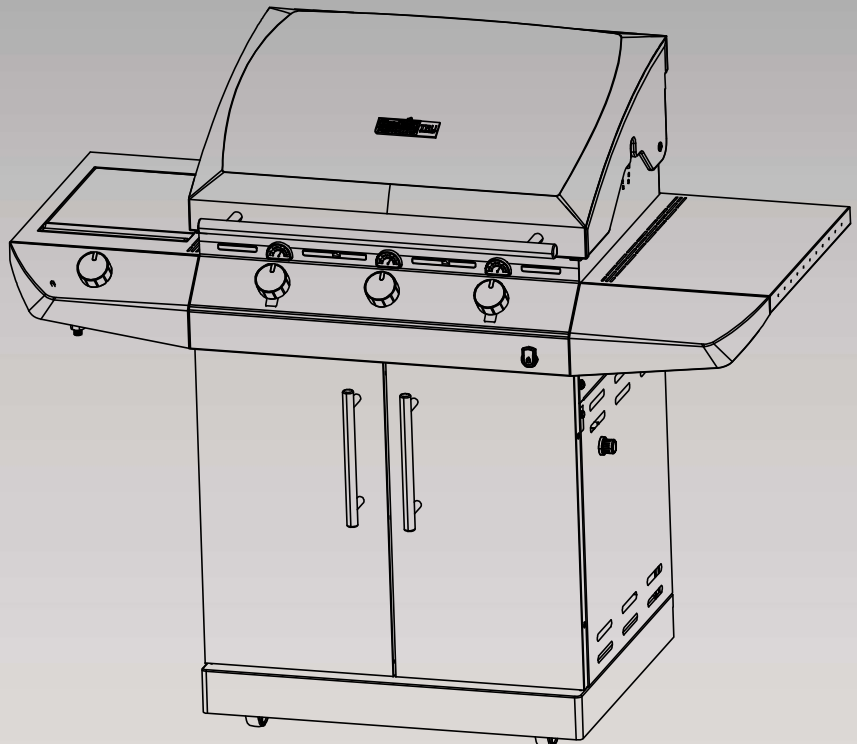

## PERFORMANCE SERIES T-36G

MODEL NUMBER  
468100313  
468200313

- ⒾⒺ ⒸⒹ Assembly Instructions
- ⒸⒽ ⒻⒼ Instructions d'assemblage
- ⒶⒿ ⒸⒽ ⒹⒺ Montageanweisungen
- ⒸⒽ ⒾⒿ Istruzioni per il montaggio
- ⒴Ⓒ ⒸⒺ ⒼⒹ Montage-instructies
- ⒸⒺ ⒼⒺ Montering
- ⒻⒿ ⒻⒺ Kokoamisohjeet
- ⒺⒸ ⒼⒺ Instrucciones de armado
- ⒼⒿ ⒻⒺ Instruções para Montagen
- ⒹⒾ ⒻⒺ Monteringsvejledning
- ⒼⒹ ⒼⒺ IMontering
- ⒼⒺ ⒼⒺ Instrukcje
- ⒾⒸ ⒼⒺ Smalámálsskipana
- ⒻⒹ ⒼⒺ Instrucțiuni de asamblare
- ⒸⒺ ⒼⒺ Montážní návod