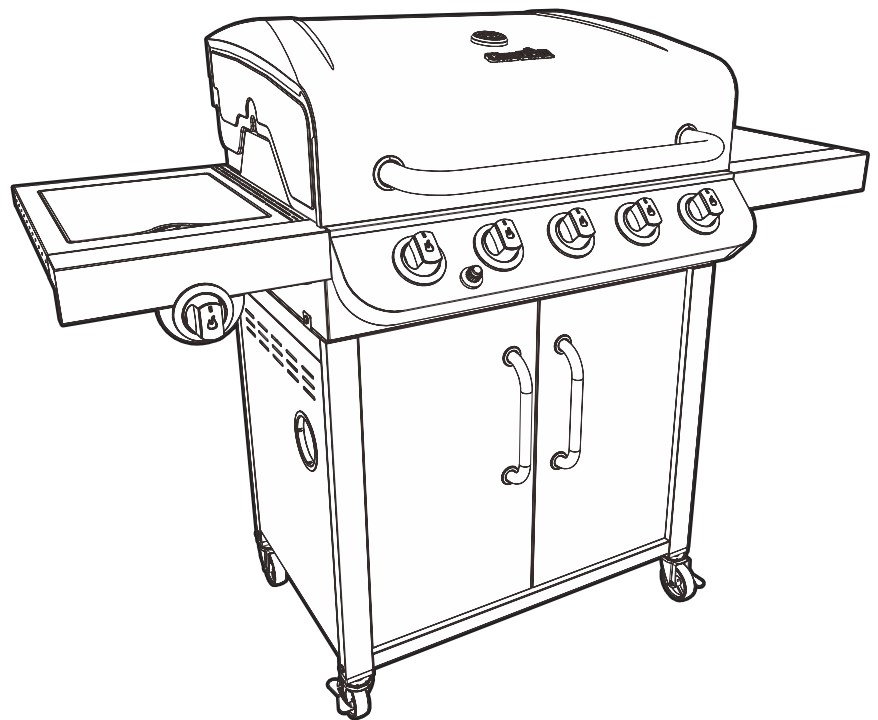

PRODUCT GUIDE

GUÍA DEL PRODUCTO

MODEL | MODELO

463243518

PERFORMANCE

5-BURNER GAS GRILL
5-QUEMADORES PARILLA DE GAS

Serial number | Número de serie

See rating Label on grill for serial number.

El número de serie se encuentra en la etiqueta de especificaciones de la parrilla.

Date purchased | Fecha de compra

If you have questions or need assistance during assembly, please call 1-800-241-7548.

Si tiene alguna pregunta o si Necesita ayuda durante el Ensamblado, llámenos Al 1-800-241-7548.